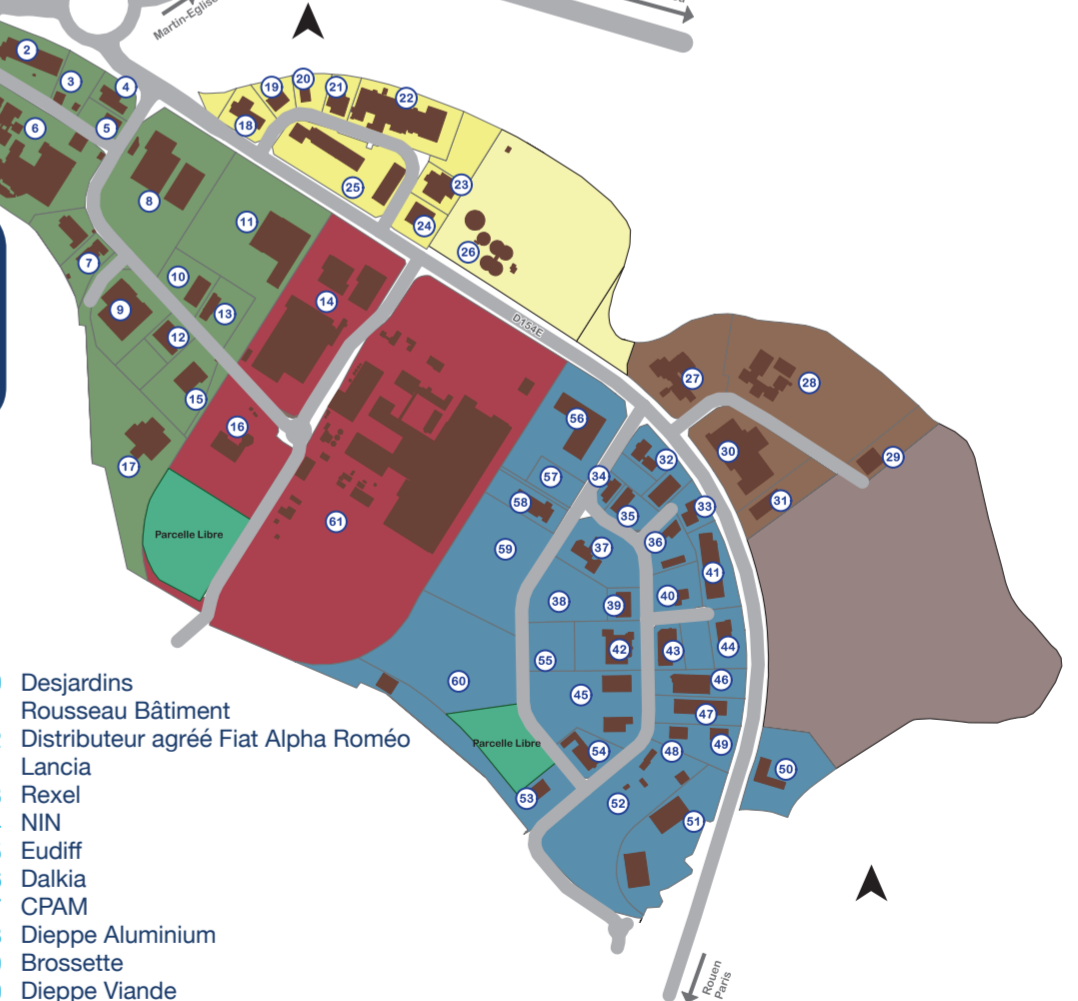

Zone Industrielle Louis Delaporte Rouxmesnil-Bouteilles et Martin-Eglise

1. Concessionnaire Opel Chevrolet Isuzu
   AD Carrosserie
   Référence Automobile
   Couaillet Usinage
2. CB PRE MIX
3. Carrosserie Moderne
4. Eiffage Energie Haute-Normandie
5. Davigel + CFEC
6. Planet Occaz'
7. Sabot Prieur / ASTRE / KIA Motors 76
8. Piochel SN
9. PUM Plastiques
10. Sans Activité (anciennement Autoneum)
11. Leveau Levage (Groupe Sarens Normandie / ETI Leveau)
12. Transport Bataille Froid Madrias
13. Euro Dieppe Karting
14. HMI Thiriode / Leblanc
15. Dégrif Sol
16. Aérofil / Les Toits de Pédro
17. SLVS
18. Fromentin / Precisium / Duty Free Ambassade
19. Herbelin SAS
20. Mabilite Anjac CSI
21. Cars Denis
22. Station d'épuration
23. CFA de la Chambre des Métiers de l'Artisanat de Seine-Maritime
24. Institut Consulaire de Dieppe (ICD) / CFA M. SAUVAGE
25. CTB Berenger

1. Desjardins
2. Rousseau Bâtiment
3. Distributeur agréé Fiat Alpha Roméo
4. Lancia
5. Rexel
6. NIN
7. Loxam
8. Sans Activité (anciennement Autoneum)
9. Dieppe Aluminium
10. CPAM
11. Dieppe Aluminium
12. Brossette
13. Dieppe Viande
14. Usinage Dieppois
15. STI Serapid Group
16. Meubles Claude Métais
17. Electric Motor / ZMTA / ACCEL
18. Véolia Propreté - Ipodec Normandie
19. La Rivière
20. Etablissements Nolius
21. ISS Propreté
22. EPH
23. Tir Club de Rouxmesnil-Bouteilles
24. Allo DTM / Big Mat / Transports BOMEX
25. GIE Grave de Mer - Carrière et Ballastières de Normandie SAS
26. ECF Cottard

1. AFI
2. Setin
3. Point P
4. KMA Automobile
5. ADSI / Dieppe-Méca-Energies
6. Parcelle réservée
7. Parcelle réservée
8. Nestlé